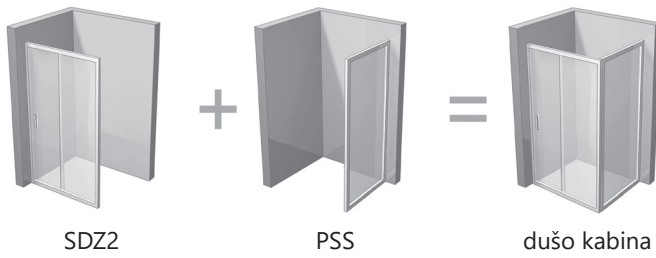

APSS + ASDP3 + APSS
Kaina nuo 129 + 209 + 129 Eur

ASDP3 + APSS
Kaina nuo 209 + 129 Eur

■ - Praplėtimo profilių vieta

Supernova serija

SDZ2 - dviejų dalių stumdomos dušo durys
PSS - stacionari sienelė

Apdaila

BALTA

SDZ2
Kaina nuo 199 Eur

SDZ2 + PSS
Kaina nuo 199 + 135 Eur

■ - Praplėtimo profilių vieta

Supernova serija SDZ3 - trijų dalių sulankstomos dušo durys PSS - stacionari sienelė

Apdaila

BALTA

SDZ3
Kaina nuo 209 Eur