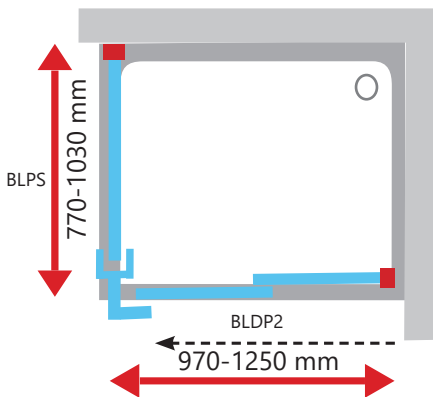

BLDP2 + BLPS
Kaina nuo 329 + 169 Eur