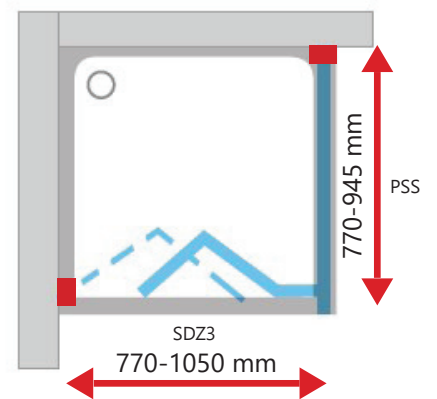

BALTA

SDZ2
Kaina nuo 199 Eur

SDZ2 + PSS
Kaina nuo 199 + 135 Eur

■ - Praplėtimo profilių vieta

Supernova serija SDZ3 - trijų dalių sulankstomos dušo durys PSS - stacionari sienelė

Apdaila

BALTA

SDZ3
Kaina nuo 209 Eur