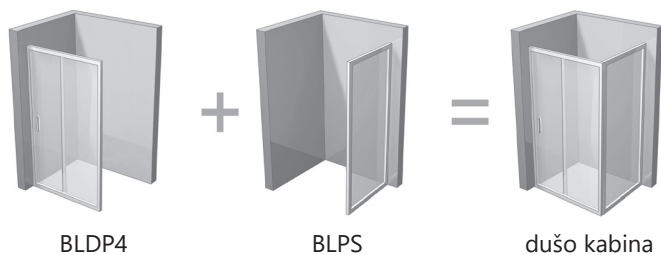

BLDP2
Kaina nuo 329 Eur

BLDP2 + BLPS
Kaina nuo 329 + 169 Eur

BLPS + BLDP2 + BLPS
Kaina nuo 169 + 329 + 169 Eur

■ - Praplėtimo profilių vieta

Blix serija BLRV2K + BLRV2K - keturių dalių kvadratinė dušo kabina BLDP3 - trijų dalių stumdomos dušo durys

Skirtingų dydžių BLRV2K gaminių derinimas suteikia galimybę sukurti kvadrato arba stačiakampio formos dušo kabiną.

Apdaila

BLRV2K + BLRV2K
Kaina nuo 279 + 279 Eur

Apdaila

Tipas	Dydis (mm)
BLDP3-90	898-938

BLDP3
Kaina nuo 359 Eur

■ - Praplétimo profilių vieta

Blix serija

BLDP4 - keturių dalių stumdomos dušo durys
BLPS - stacionari sieniėlė

Apdaila

Tipas	Dydis (mm)
BLDP4-120	1170-1210
BLDP4-130	1270-1310
BLDP4-140	1370-1410
BLDP4-150	1470-1510
BLDP4-160	1570-1610
BLDP4-170	1670-1710
BLDP4-180	1770-1810
BLDP4-190	1870-1910
BLDP4-200	1970-2010