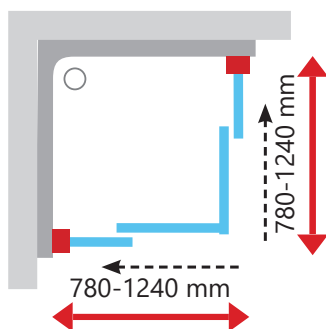

Apdaila

BLIZGI SATINAS BALTA

10RV2K + 10RV2K
Kaina nuo 389 + 389 Eur

Skirtingų dydžių 10RV2K gaminių derinimas suteikia galimybę sukurti kvadrato arba stačiakampio formos dušo kabina.

■ - Praplėtimo profilių vieta