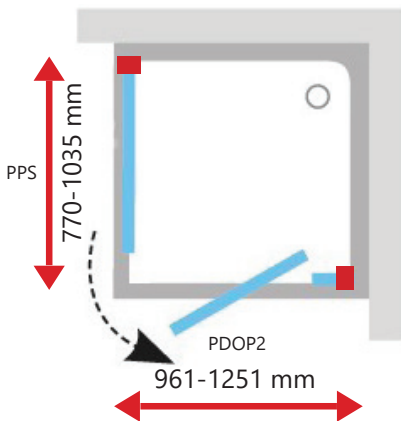

■ - Praplėtimo profilių vieta

PDOP1 + PPS
Kaina nuo 299 + 159 Eur

Pivot serija

PDOP2 - varstomos dvių dalių dušo durys
 PPS - stacionari sienelė

Apdaila

- BLIZGI
- SATINAS
- BALTA
- JUODA

PDOP2 + PPS
Kaina nuo 329 + 159 Eur