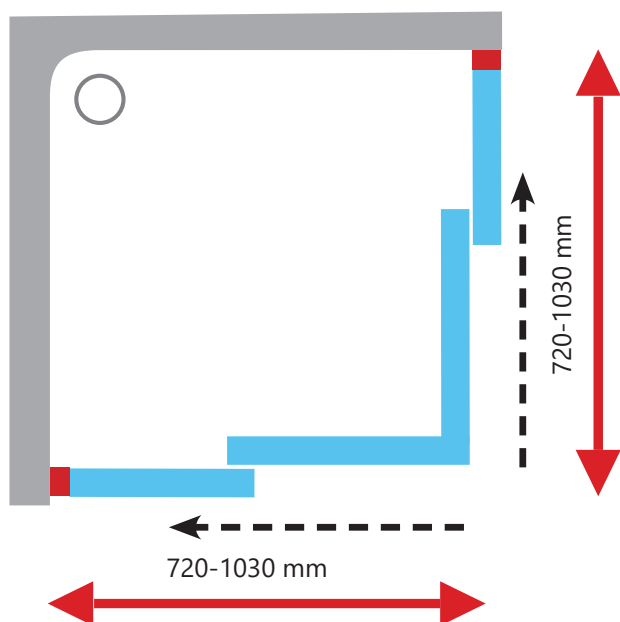

Skirtingų dydžių SRV2-S gaminių derinimas suteikia galimybę sukurti kvadrato arba stačiakampio formos dušo kabiną.

Apdaila

PRAPĖTIMO
PROFILIS

3
mm

STIKLO
STORIS

AntifBlock

TYLUS
VARSTYMAS

SRV2-S + SRV2-S
Kaina nuo 135 + 135 Eur