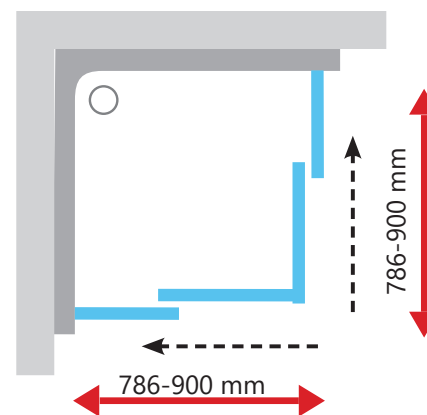

Blix Slim serija

BLSCP4 - keturių dalių pusapvalė dušo kabina
BLSRV2 - keturių dalių kvadratinė dušo kabina

Apdaila

SATINAS

STIKLO APSAUGA ANTICALC®

STIKLO ATIDARYMAS

STIKLO STORIS

Apdaila

SATINAS

STIKLO APSAUGA ANTICALC®

STIKLO ATIDARYMAS

STIKLO STORIS