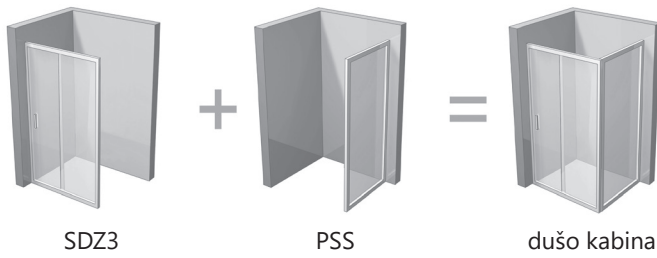

BALTA

SDZ2
Kaina nuo 199 Eur

SDZ2 + PSS
Kaina nuo 199 + 135 Eur

■ - Praplėtimo profilių vieta

Supernova serija SDZ3 - trijų dalių sulankstomos dušo durys PSS - stacionari sienelė

Apdaila

BALTA

SDZ3
Kaina nuo 209 Eur