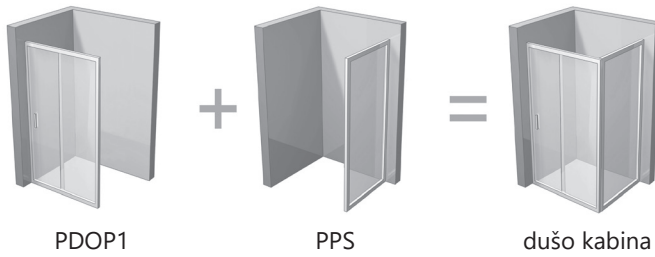

BLDZ2 + BLPSZ
Kaina nuo 369 + 179 Eur

Pivot serija

PSKK3 - trijų dalių pusapvalė dušo kabina

Apdaila

BLIZGI SATINAS BALTA JUODA

PRAPĖTIMO PROFILIS

6 mm

STIKLO STORIS

PSKK3
Kaina nuo 429 Eur

■ - Praplėtimo profilių vieta

Pivot serija

PDOP1 - varstomos vienos dalies dušo durys
 PPS - stacionari sienelė

Apdaila

- BLIZGI
- SATINAS
- BALTA
- JUODA

PPS + PDOP1 + PPS
Kaina nuo 159 + 299 + 159 Eur