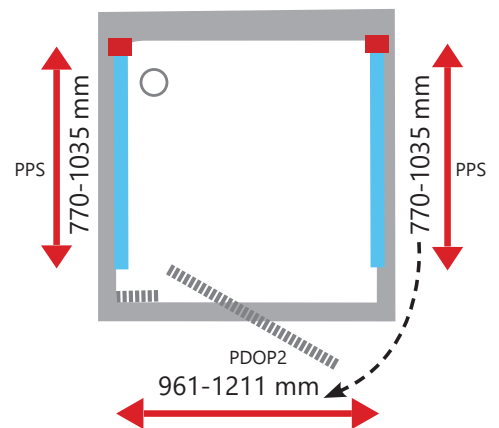

PPS + PDOP2 + PPS
Kaina nuo 159 + 329 + 159 Eur