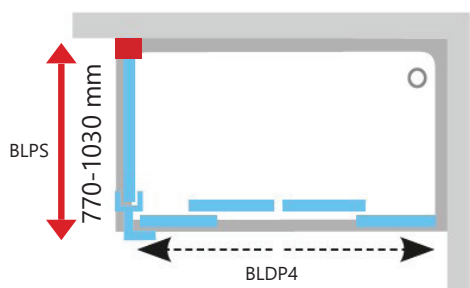

BLDP3
Kaina nuo 359 Eur

■ - Praplétimo profilių vieta

Blix serija

BLDP4 - keturių dalių stumdomos dušo durys
BLPS - stacionari sieniėlė

Apdaila

Tipas	Dydis (mm)
BLDP4-120	1170-1210
BLDP4-130	1270-1310
BLDP4-140	1370-1410
BLDP4-150	1470-1510
BLDP4-160	1570-1610
BLDP4-170	1670-1710
BLDP4-180	1770-1810
BLDP4-190	1870-1910
BLDP4-200	1970-2010

BLDP4
Kaina nuo 439 Eur

BLDP4 + BLPS
Kaina nuo 439 + 169 Eur

BLPS + BLDP4 + BLPS
Kaina nuo 169 + 439 + 169 Eur

■ - Praplėtimo profilių vieta

Blix serija

BLDZ2 - dviejų dalių stumdomos dušo durys
BLPSZ - stacionari sienelė