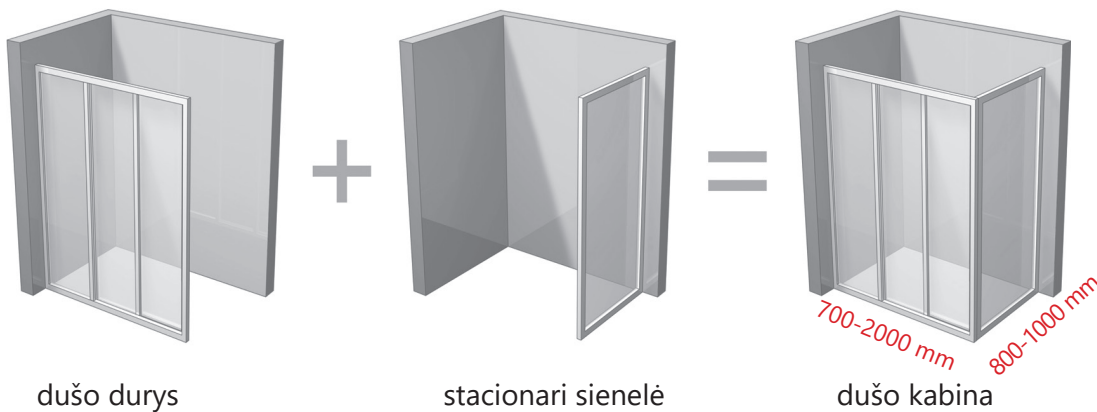

2. SKIRTINGŲ MATMENŲ GAMINIUS, GALINČIUS JUNGTI TARPUSAVYJE.

3. GALIMYBĘ PADIDINTI GAMINIŲ MATMENIS PRAPLĖTIMO PROFILIŲ PAGALBA.

Praplėtimo profilis
Skirti praplatinti dušo kabina
ar duris iki 2 cm kiekviename
šone.

Skirtingų dydžių SRV2-S gaminių derinimas suteikia galimybę sukurti kvadrato arba stačiakampio formos dušo kabiną.

Apdaila

PRAPĖTIMO
PROFILIS

3
mm

STIKLO
STORIS

AntifBlock

TYLUS
VARSTYMAS

SRV2-S + SRV2-S
Kaina nuo 135 + 135 Eur