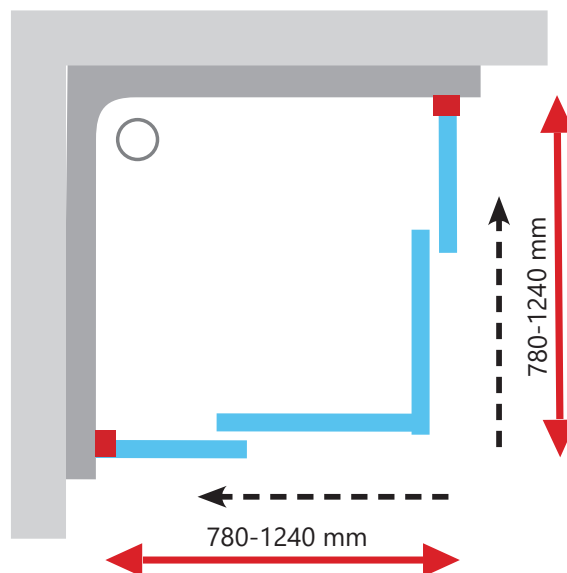

Skirtingų dydžių BLRV2K gaminių derinimas suteikia galimybę sukurti kvadrato arba stačiakampio formos dušo kabiną.

Apdaila

BLRV2K + BLRV2K
Kaina nuo 279 + 279 Eur

Apdaila

Tipas	Dydis (mm)
BLDP3-90	898-938