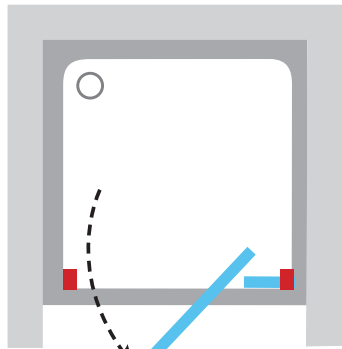

773-990 mm

SDOP
Kaina nuo 209 Eur