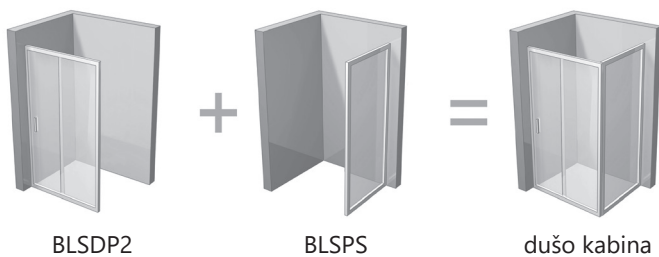

BLSCP4 - keturių dalių pusapvalė dušo kabina
 BLSRV2 - keturių dalių kvadratinė dušo kabina

Apdaila

SATINAS

STIKLO APSAUGA ANTICALC®

STIKLO ATIDARYMAS

STIKLO STORIS

BLSCP4
Kaina nuo 439 Eur

Apdaila

SATINAS

STIKLO APSAUGA ANTICALC®

STIKLO ATIDARYMAS

STIKLO STORIS

BLSRV2
Kaina nuo 449 Eur

Blix Slim serija

BLSDP2 - dviejų dalių stumdomos dušo durys
BLSPS - stacionari sienelė

Apdaila

Tipas	Dydis (mm)
BLSPS-80	785-800
BLSPS-90	885-900

BLSDP2 + BLSPS
Kaina nuo 319 + 169 Eur

BLSPS + BLSDP2 + BLSPS
Kaina nuo 169 + 319 + 169 Eur

Blix serija

BLCP4 - keturių dalių pusapvalė stumdoma dušo kabina
 BLRV2 - keturių dalių kvadratinė stumdoma dušo kabina