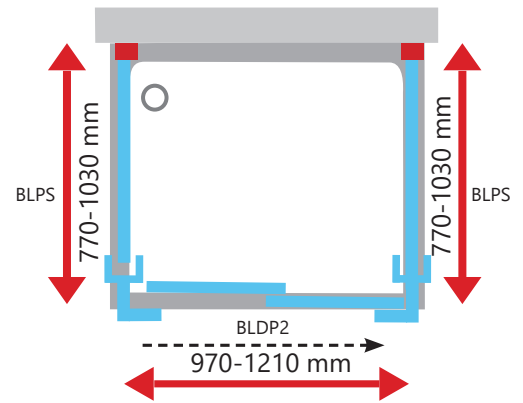

BLPS + BLDP2 + BLPS
Kaina nuo 169 + 329 + 169 Eur

■ - Praplėtimo profilių vieta