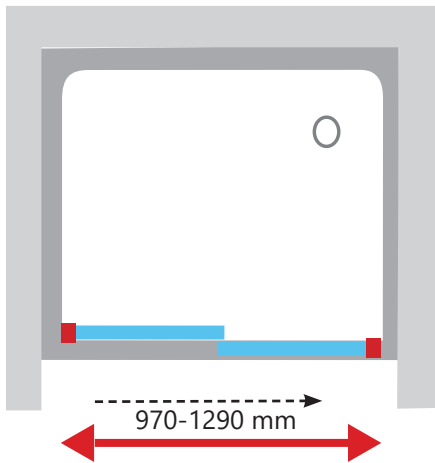

BLDP2
Kaina nuo 329 Eur