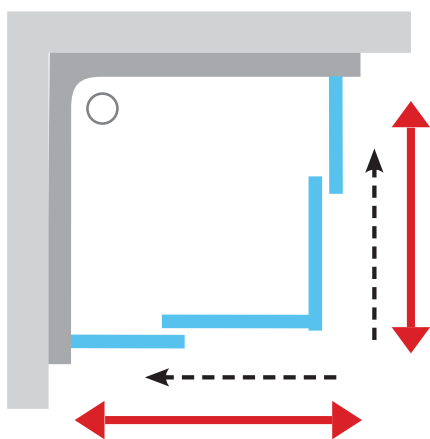

Matrix serija

MSRV4 - keturių dalių kvadratinė dušo kabina
MSDPS - dušo durys ir stacionari sienelė

Apdaila

BLIZGI SATINAS BALTA

8/6 mm
STIKLO STORIS

Tipas	Dydis (mm)
MSRV4-80/80	785-805
MSRV4-90/90	885-905
MSRV4-100/100	985-1005

MSRV4
Kaina nuo 769 Eur