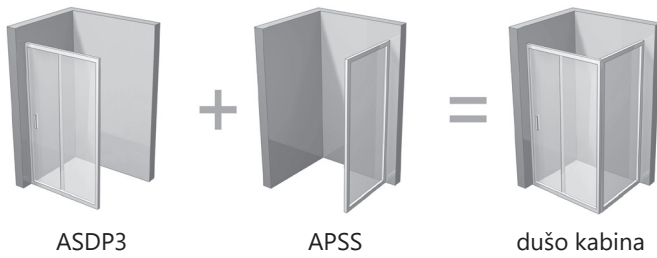

Supernova serija

ASDP3 - trijų dalių stumdomos dušo durys
APSS - stacionari sienelė

Apdaila

SATINAS BALTA