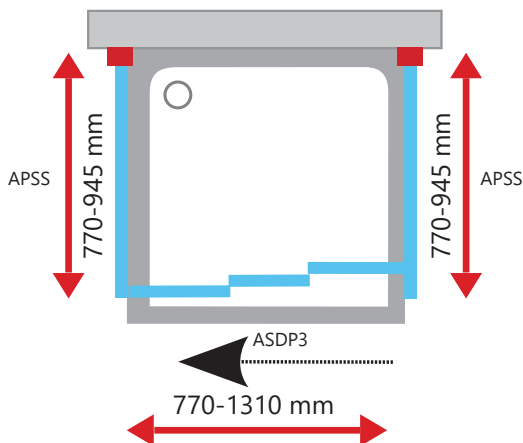

PSS + SRV2-S + SRV2-S
Kaina nuo 135 + 135 + 135 Eur

■ - Praplėtimo profilių vieta

Supernova serija

ASDP3 - trijų dalių stumdomos dušo durys
APSS - stacionari sienelė

Apdaila

SATINAS BALTA

ASDP3
Kaina nuo 209 Eur