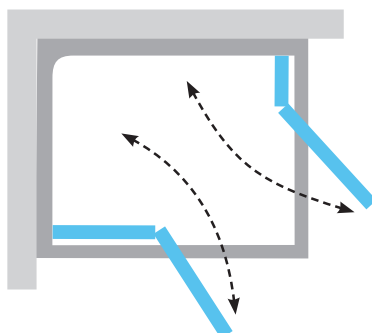

CRV1 + CRV1
Kaina nuo 309 + 309 Eur

Tipas	Dydis (mm)
CRV2-80	780-800
CRV2-90	880-900
CRV2-100	980-1000
CRV2-110	1080-1100
CRV2-120	1180-1200