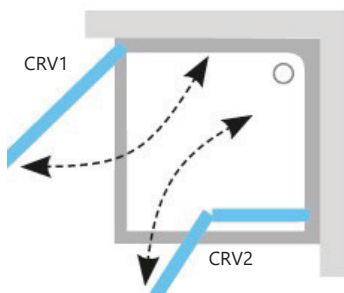

CRV2 + CRV2
Kaina nuo 329 + 329 Eur