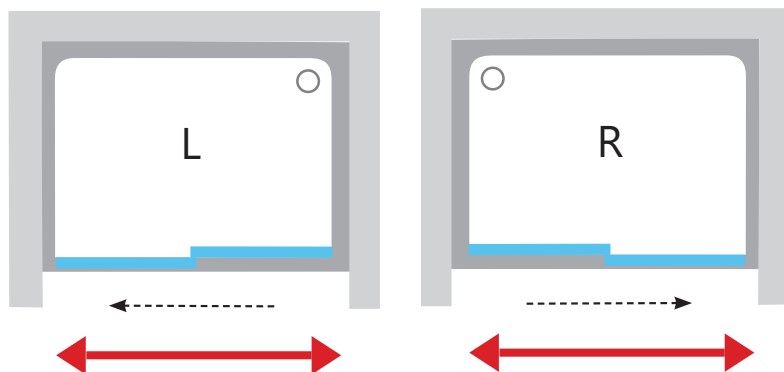

Matrix serija

MSD2 - dviejų dalių stumdomos dušo durys
MSD4 - keturių dalių stumdomos dušo durys

Apdaila

BLIZGI SATINAS BALTA

8/6 mm

STIKLO STORIS

L/R

L/R VARIANTAS

Tipas	Dydis (mm)
MSD2-100 L/R	975-1015
MSD2-110 L/R	1075-1115
MSD2-120 L/R	1175-1215

MSD2
Kaina nuo 489 Eur