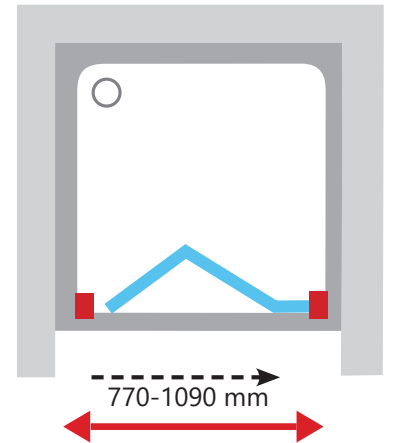

BALTA

SDZ2
Kaina nuo 199 Eur

SDZ2 + PSS
Kaina nuo 199 + 135 Eur

■ - Praplėtimo profilių vieta

Supernova serija SDZ3 - trijų dalių sulankstomos dušo durys PSS - stacionari sienelė

Apdaila

BALTA

SDZ3
Kaina nuo 209 Eur