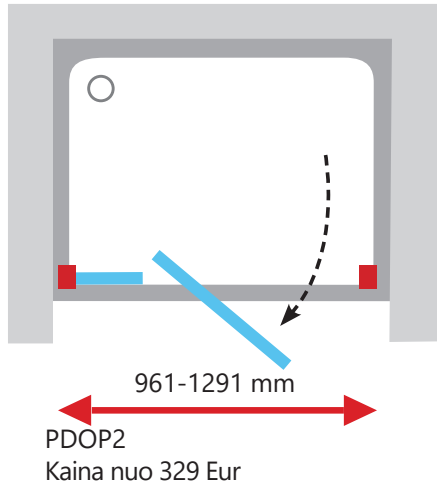

■ - Praplėtimo profilių vieta

PDOP1 + PPS
Kaina nuo 299 + 159 Eur

Pivot serija

PDOP2 - varstomos dvių dalių dušo durys
 PPS - stacionari sienelė

Apdaila

- BLIZGI
- SATINAS
- BALTA
- JUODA

PDOP2 + PPS
Kaina nuo 329 + 159 Eur