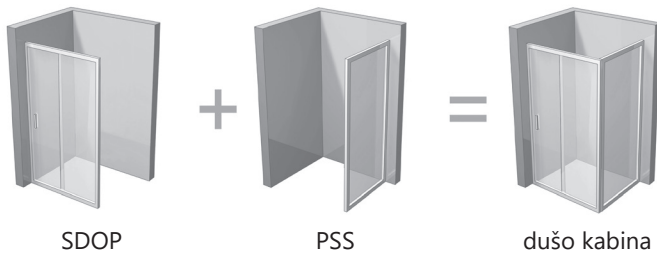

Supernova serija

SDOP - varstomos dušo durys
PSS - stacionari sienelė

Apdaila
BALTA