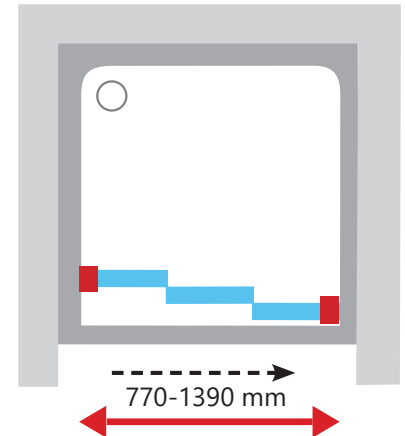

ASDP3
Kaina nuo 209 Eur