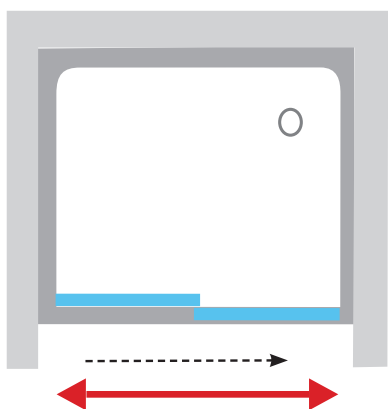

Tipas	Dydis (mm)
BLSDP2-100	977-1005
BLSDP2-120	1177-1205