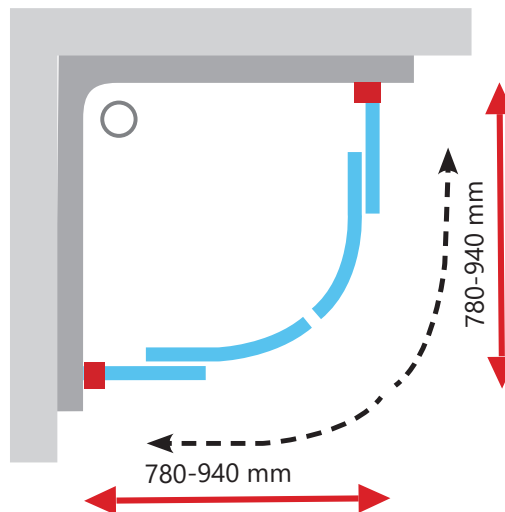

BLCP4
Kaina nuo 459 Eur