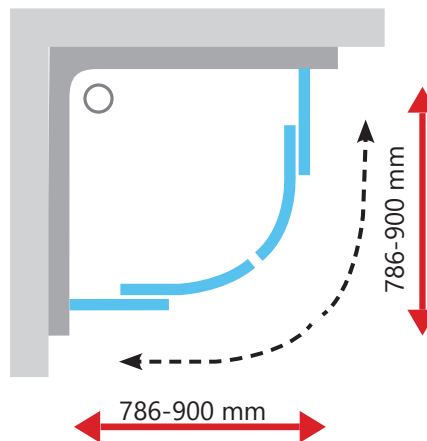

BLSCP4 - keturių dalių pusapvalė dušo kabina
 BLSRV2 - keturių dalių kvadratinė dušo kabina

Apdaila

SATINAS

STIKLO APSAUGA ANTICALC®

STIKLO ATIDARYMAS

STIKLO STORIS

BLSCP4
Kaina nuo 439 Eur

Apdaila