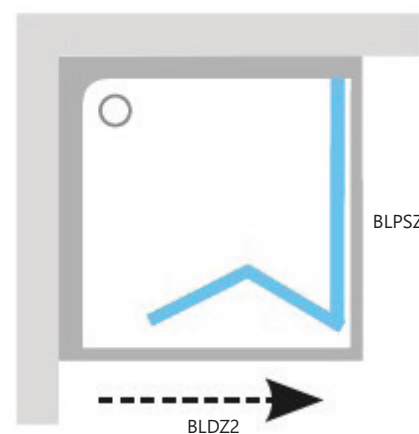

Apdaila

BLIZGI

6 mm

STIKLO STORIS

L 180° R

L/R VARIANTAS

BLDZ2
Kaina nuo 369 Eur

Tipas	Dydis (mm)
BLDZ2-70	670-710
BLDZ2-80	770-810
BLDZ2-90	870-910
BLPSZ-80	780-800
BLPSZ-90	880-900