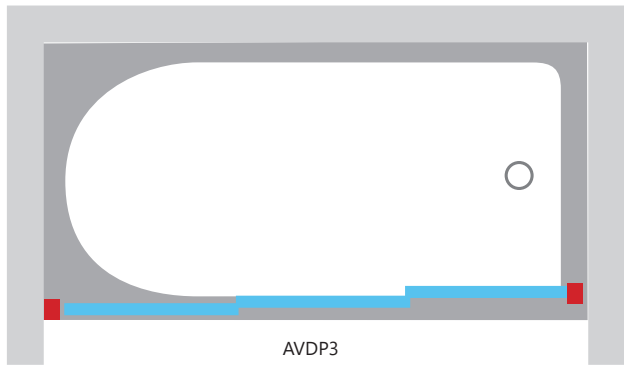

Supernova serija

Vonios durys

AVDP3 - trijų dalių stumdomos vonios durys
APSV - stacionari sienelė

Apdaila

SATINAS BALTA

AntiCalc
STIKLO APSAUGA

AntiBlock
TYLUS VARSTYMAS

10
10-IES METŲ
ANTI-BLOCK
GARANTUJA

L 180°
R
L/R
VARIANTAS

AVDP3

1170-1290 mm

1470-1890 mm

AVDP3

Kaina nuo 199 Eur