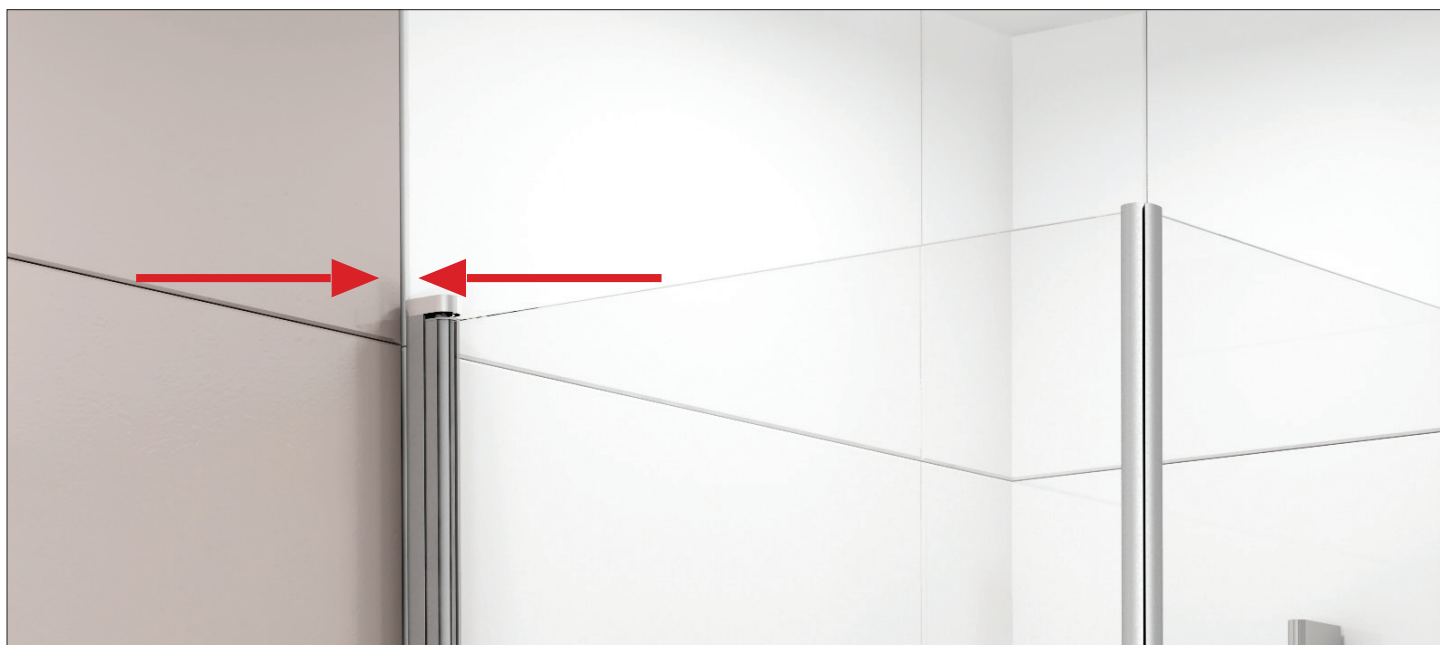

Montuojant pusapvalės ir kampines dušo kabinas, matmenų ribos leidžia „paslėpti“ tokias vietas, kaip sienų ir grindų plytelių sujungimus.

Kontaktai Lietuvoje:
Tel. +370 620 60110
e-mail: sale@ravak.lt
Tel. +370 611 15757
e-mail: mokymai@ravak.lt