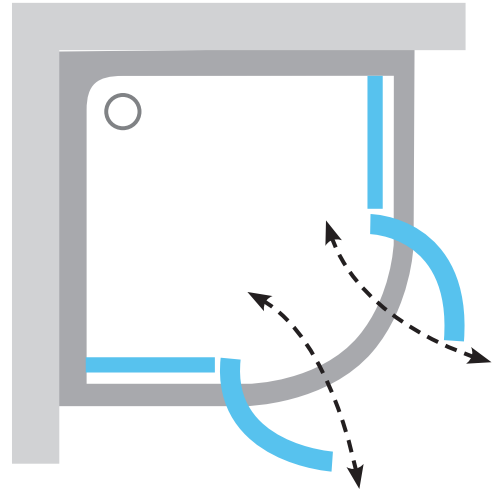

■ - Praplėtimo profilių vieta

PPS + PDOP2 + PPS
Kaina nuo 159 + 329 + 159 Eur

Chrome serija CSKK4 - pusapvalė keturių dalių dušo kabina

Apdaila

BLIZGI SATINAS BALTA

6 mm

STIKLO STORIS

Tipas	Dydis (mm)
-------	------------