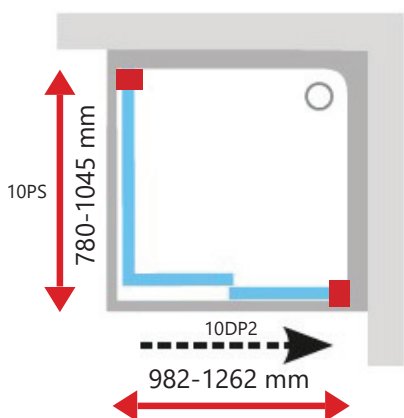

■ - Praplėtimo profilių vieta

10° serija

10DP2 - dviejų dalių stumdomos dušo durys

10PS - stacionari sienelė

Apdaila

BLIZGI SATINAS BALTA

10DP2
Kaina nuo 439 Eur

10DP2 + 10PS
Kaina nuo 439 + 199 Eur