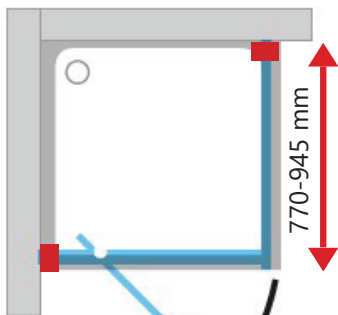

770-945 mm

PSS

SDOP
773-950 mm