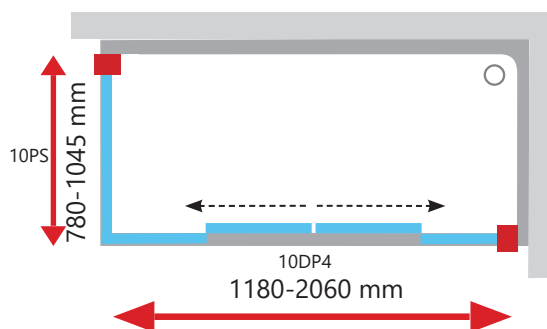

■ - Praplėtimo profilių vieta

10° serija

10DP4 - keturių dalių stumdomos dušo durys

10PS - stacionari sienelė

Apdaila

10DP4
Kaina nuo 519 Eur

10DP4 + 10PS
Kaina nuo 519 + 199 Eur

■ - Praplėtimo profilių vieta