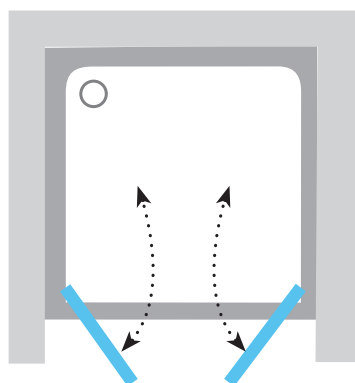

Tipas	Dydis (mm)
CSDL2-90	875-905
CSDL2-100	975-1005
CSDL2-110	1075-1105
CSDL2-120	1175-1205

CSDL2
Kaina nuo 399 Eur