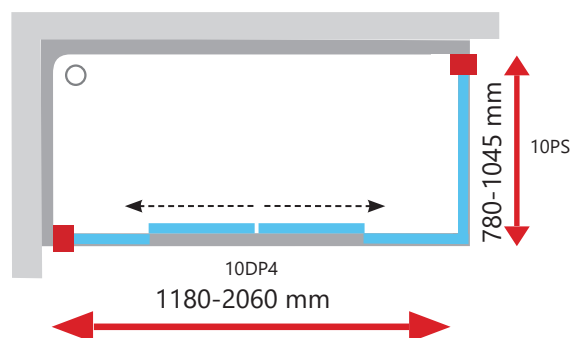

■ - Praplėtimo profilių vieta

10° serija

10DP4 - keturių dalių stumdomos dušo durys

10PS - stacionari sienelė

Apdaila

10DP4
Kaina nuo 519 Eur

10DP4 + 10PS
Kaina nuo 519 + 199 Eur

■ - Praplėtimo profilių vieta