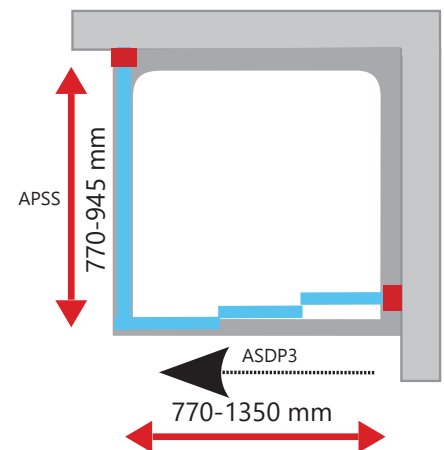

ASDP3 + APSS
Kaina nuo 209 + 129 Eur

■ - Praplėtimo profilių vieta