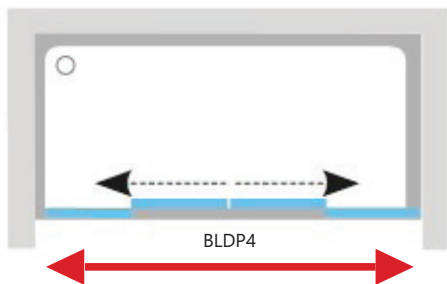

BLDP3
Kaina nuo 359 Eur

■ - Praplétimo profilių vieta

Blix serija

BLDP4 - keturių dalių stumdomos dušo durys
BLPS - stacionari sieniėlė

Apdaila

Tipas	Dydis (mm)
BLDP4-120	1170-1210
BLDP4-130	1270-1310
BLDP4-140	1370-1410
BLDP4-150	1470-1510
BLDP4-160	1570-1610
BLDP4-170	1670-1710
BLDP4-180	1770-1810
BLDP4-190	1870-1910
BLDP4-200	1970-2010

BLDP4
Kaina nuo 439 Eur

BLDP4 + BLPS
Kaina nuo 439 + 169 Eur

BLPS + BLDP4 + BLPS
Kaina nuo 169 + 439 + 169 Eur

■ - Praplėtimo profilių vieta

Blix serija

BLDZ2 - dviejų dalių stumdomos dušo durys
BLPSZ - stacionari sienelė