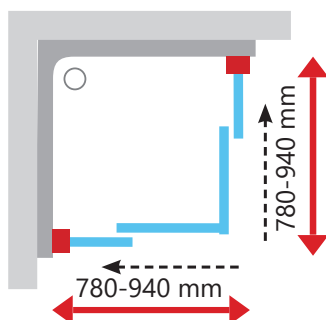

Apdaila

BLIZGI SATINAS BALTA

10RV2
Kaina nuo 699 Eur