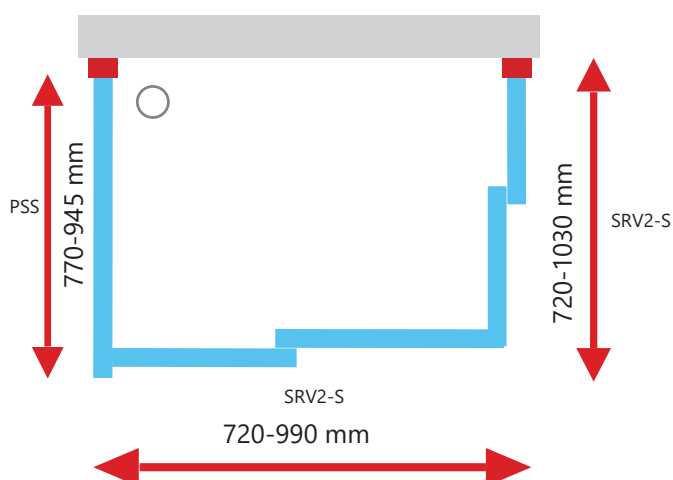

Skirtingų dydžių SRV2-S gaminių derinimas suteikia galimybę sukurti kvadrato arba stačiakampio formos dušo kabiną.

Apdaila

PRAPĖTIMO
PROFILIS

3
mm

STIKLO
STORIS

AntifBlock

TYLUS
VARSTYMAS

SRV2-S + SRV2-S
Kaina nuo 135 + 135 Eur