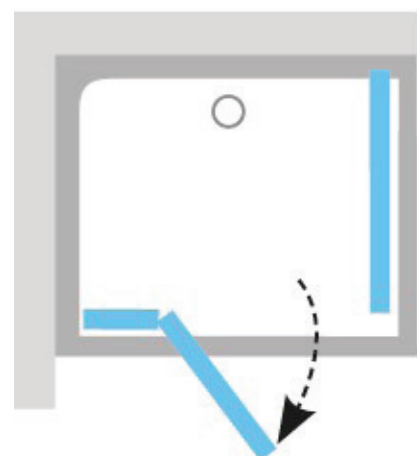

Tipas	Dydis (mm)
CPS-80	780-800
CPS-90	880-900
CPS-100	980-1000

CRV2 + CPS
Kaina nuo 329 + 205 Eur

Chrome serija

CSD1 - varstomos vienos dalies dušo durys

CSD2 - varstomos dviejų dalių dušo durys

CSDL2 - dviejų dalių dušo durys