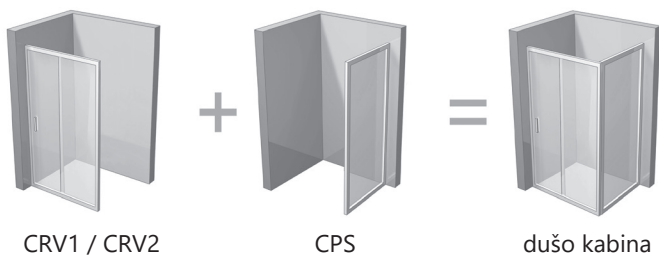

CRV2 + CRV2
Kaina nuo 329 + 329 Eur

CRV1 + CRV2
Kaina nuo 309 + 329 Eur

Chrome serija

CRV1 - varstomos vienos dalies dušo durys

CRV2 - varstomos dviųjų dalių dušo durys

CPS - stacionari sienelė

Apdaila

CRV1 + CPS
Kaina nuo 309 + 205 Eur

Tipas	Dydis (mm)
CPS-80	780-800
CPS-90	880-900
CPS-100	980-1000

CRV2 + CPS
Kaina nuo 329 + 205 Eur

Chrome serija

CSD1 - varstomos vienos dalies dušo durys

CSD2 - varstomos dviejų dalių dušo durys

CSDL2 - dviejų dalių dušo durys