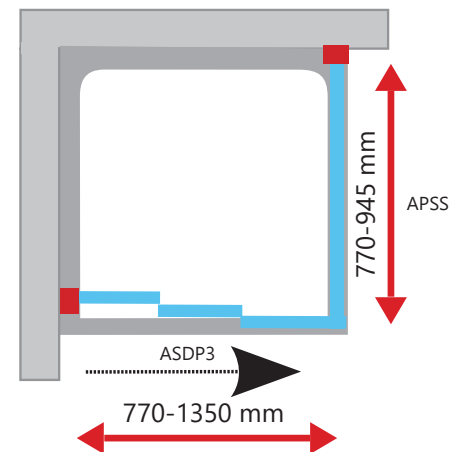

PSS + SRV2-S + SRV2-S
Kaina nuo 135 + 135 + 135 Eur

■ - Praplėtimo profilių vieta

Supernova serija

ASDP3 - trijų dalių stumdomos dušo durys
APSS - stacionari sienelė

Apdaila

SATINAS BALTA

ASDP3
Kaina nuo 209 Eur