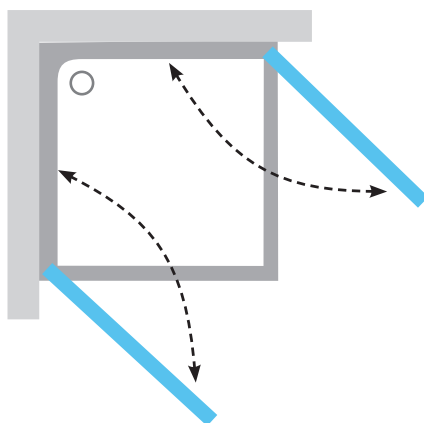

Chrome serija

CRV1 - varstomos vienos dalies dušo durys

CRV2 - varstomos dvių dalių dušo durys

Naudojant dvi jas dušo duris (CRV1 + CRV1 / CRV2 + CRV2 / CRV1 + CRV2) galima gauti kvadratinę arba stačiakampę dušo kabina.

Apdaila

BLIZGI SATINAS BALTA

6 mm
STIKLO STORIS

180°
L R
VARIANTAS

Tipas	Dydis (mm)
CRV1-80	780-800
CRV1-90	880-900
CRV1-100	980-1000