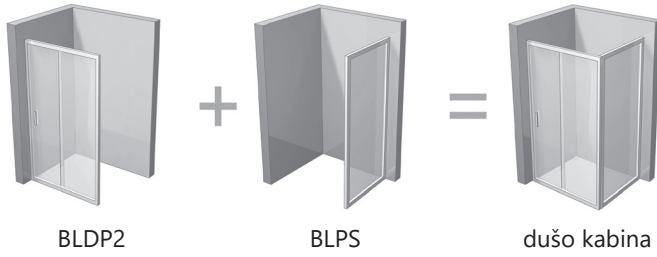

STIKLO ATIDARYMAS

6 mm

STIKLO STORIS

BLRV2
Kaina nuo 479 Eur

■ - Praplėtimo profilių vieta

Blix serija

BLDP2 - dviejų dalių sumdomos dušo durys
BLPS - stacionari sienelė

Apdaila

BLDP2
Kaina nuo 329 Eur

BLDP2 + BLPS
Kaina nuo 329 + 169 Eur

BLPS + BLDP2 + BLPS
Kaina nuo 169 + 329 + 169 Eur

■ - Praplėtimo profilių vieta

Blix serija BLRV2K + BLRV2K - keturių dalių kvadratinė dušo kabina BLDP3 - trijų dalių stumdomos dušo durys

Skirtingų dydžių BLRV2K gaminių derinimas suteikia galimybę sukurti kvadrato arba stačiakampio formos dušo kabiną.

Apdaila

BLRV2K + BLRV2K
Kaina nuo 279 + 279 Eur

Apdaila

Tipas	Dydis (mm)
BLDP3-90	898-938