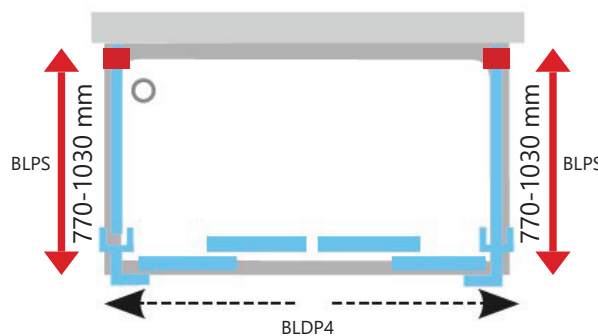

Skirtingų dydžių BLRV2K gaminių derinimas suteikia galimybę sukurti kvadrato arba stačiakampio formos dušo kabiną.

Apdaila

BLRV2K + BLRV2K
Kaina nuo 279 + 279 Eur

Apdaila

Tipas	Dydis (mm)
BLDP3-90	898-938

BLDP3
Kaina nuo 359 Eur

■ - Praplétimo profilių vieta

Blix serija

BLDP4 - keturių dalių stumdomos dušo durys
BLPS - stacionari sieniėlė

Apdaila

Tipas	Dydis (mm)
BLDP4-120	1170-1210
BLDP4-130	1270-1310
BLDP4-140	1370-1410
BLDP4-150	1470-1510
BLDP4-160	1570-1610
BLDP4-170	1670-1710
BLDP4-180	1770-1810
BLDP4-190	1870-1910
BLDP4-200	1970-2010

BLDP4
Kaina nuo 439 Eur

BLDP4 + BLPS
Kaina nuo 439 + 169 Eur

BLPS + BLDP4 + BLPS
Kaina nuo 169 + 439 + 169 Eur

■ - Praplėtimo profilių vieta

Blix serija

BLDZ2 - dviejų dalių stumdomos dušo durys
BLPSZ - stacionari sienelė