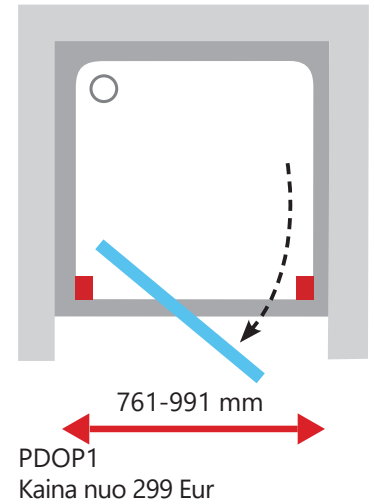

PSKK3
Kaina nuo 429 Eur

■ - Praplėtimo profilių vieta

Pivot serija

PDOP1 - varstomos vienos dalies dušo durys
 PPS - stacionari sienelė

Apdaila

- BLIZGI
- SATINAS
- BALTA
- JUODA

PPS + PDOP1 + PPS
Kaina nuo 159 + 299 + 159 Eur