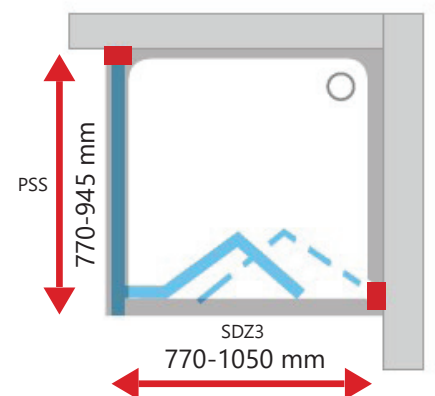

BALTA

SDZ2
Kaina nuo 199 Eur

SDZ2 + PSS
Kaina nuo 199 + 135 Eur

■ - Praplėtimo profilių vieta

Supernova serija SDZ3 - trijų dalių sulankstomos dušo durys PSS - stacionari sienelė

Apdaila

BALTA

SDZ3
Kaina nuo 209 Eur