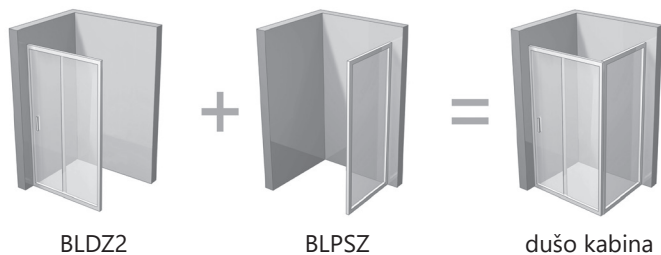

BLDP3
Kaina nuo 359 Eur

■ - Praplétimo profilių vieta

Blix serija

BLDP4 - keturių dalių stumdomos dušo durys
BLPS - stacionari sieniėlė

Apdaila

Tipas	Dydis (mm)
BLDP4-120	1170-1210
BLDP4-130	1270-1310
BLDP4-140	1370-1410
BLDP4-150	1470-1510
BLDP4-160	1570-1610
BLDP4-170	1670-1710
BLDP4-180	1770-1810
BLDP4-190	1870-1910
BLDP4-200	1970-2010

BLDP4
Kaina nuo 439 Eur

BLDP4 + BLPS
Kaina nuo 439 + 169 Eur

BLPS + BLDP4 + BLPS
Kaina nuo 169 + 439 + 169 Eur

■ - Praplėtimo profilių vieta

Blix serija

BLDZ2 - dviejų dalių stumdomos dušo durys
BLPSZ - stacionari sienelė