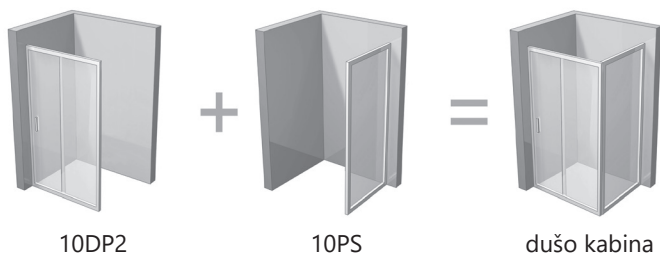

10° serija

10DP2 - dviejų dalių stumdomos dušo durys

10PS - stacionari sienelė

Apdaila

BLIZGI SATINAS BALTA