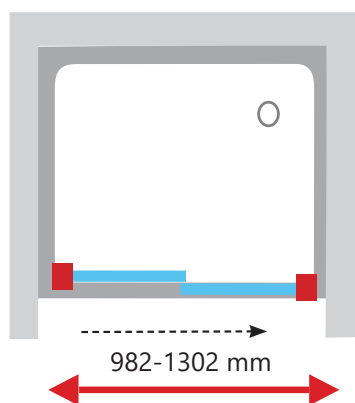

■ - Praplėtimo profilių vieta

10° serija

10DP2 - dviejų dalių stumdomos dušo durys

10PS - stacionari sienelė

Apdaila

BLIZGI SATINAS BALTA

10DP2
Kaina nuo 439 Eur

10DP2 + 10PS
Kaina nuo 439 + 199 Eur