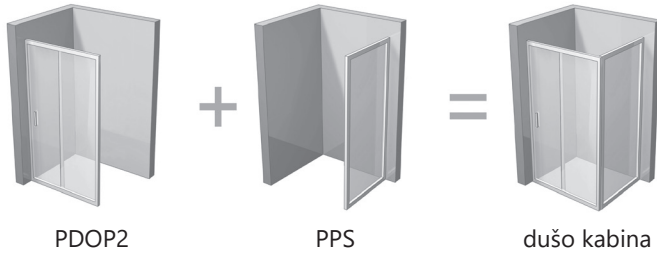

PSKK3
Kaina nuo 429 Eur

■ - Praplėtimo profilių vieta

Pivot serija

PDOP1 - varstomos vienos dalies dušo durys
 PPS - stacionari sienelė

Apdaila

- BLIZGI
- SATINAS
- BALTA
- JUODA

PPS + PDOP1 + PPS
Kaina nuo 159 + 299 + 159 Eur

■ - Praplėtimo profilių vieta

PDOP1 + PPS
Kaina nuo 299 + 159 Eur

Pivot serija

PDOP2 - varstomos dvių dalių dušo durys
 PPS - stacionari sienelė

Apdaila

- BLIZGI
- SATINAS
- BALTA
- JUODA

PDOP2 + PPS
Kaina nuo 329 + 159 Eur