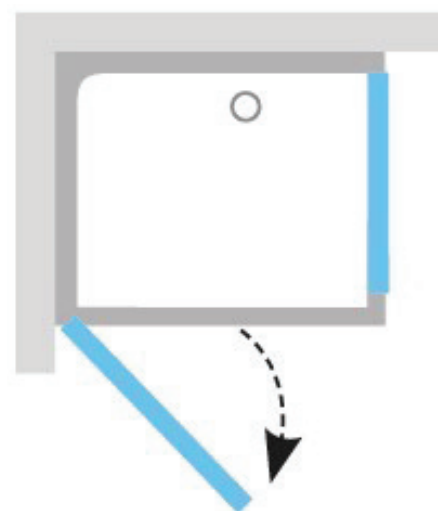

CRV1 + CPS
Kaina nuo 309 + 205 Eur

Tipas	Dydis (mm)
CPS-80	780-800
CPS-90	880-900
CPS-100	980-1000