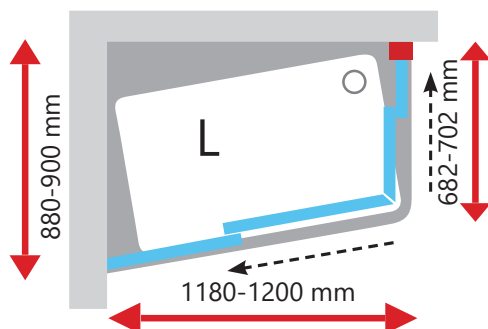

10° serija

10AP4 - keturių dalių kvadratinė dušo kabina

10RV2 - keturių dalių kvadratinė dušo kabina

10RV2K + 10RV2K - keturių dalių kvadratinė dušo kabina

Apdaila

BLIZGI SATINAS BALTA

10AP4
Kaina nuo 759 Eur