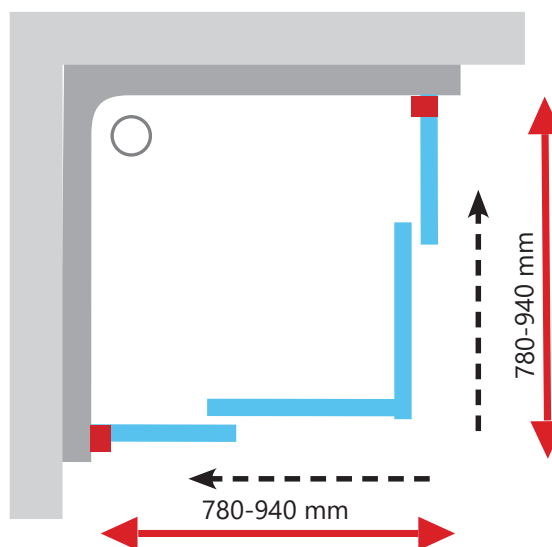

BLRV2
Kaina nuo 479 Eur

■ - Praplėtimo profilių vieta