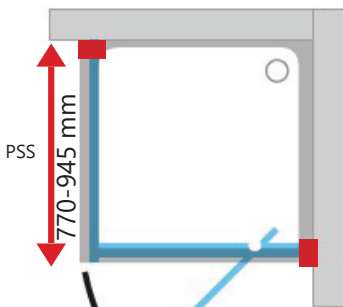

PSS

SDOP
773-950 mm

770-945 mm

PSS

SDOP
773-950 mm

SDOP + PSS
Kaina nuo 209 + 135 Eur

■ - Praplėtimo profilių vieta

Blix Slim serija