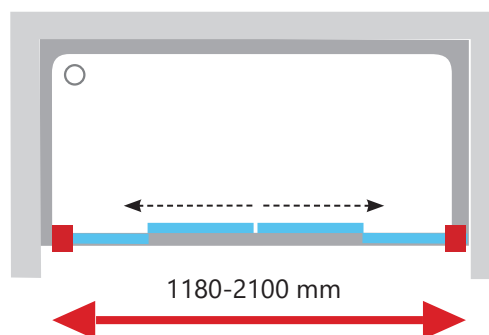

■ - Praplėtimo profilių vieta

10° serija

10DP4 - keturių dalių stumdomos dušo durys

10PS - stacionari sienelė

Apdaila

10DP4
Kaina nuo 519 Eur

10DP4 + 10PS
Kaina nuo 519 + 199 Eur

■ - Praplėtimo profilių vieta