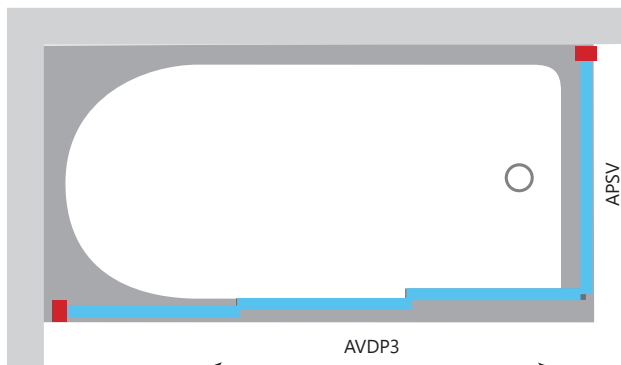

10
 10-IES METŲ
 ANTI-BLOCK
 GARANTUJA

L 180°
 R
 L/R
 VARIANTAS

AVDP3

1170-1290 mm

1470-1890 mm

AVDP3

Kaina nuo 199 Eur

AVDP3 vonios durys + APSV stacionari sienelė

Naudodami AVDP3 stumdomas vonios duris ir APSV stacionarią sienelę sukuriate nelaidžią vandeniui dušo kabiną. Kairįjį arba dešinįjį atidarymą galite pasirinkti apvertę gaminį 180° kampu.

APSV
 670-845 mm