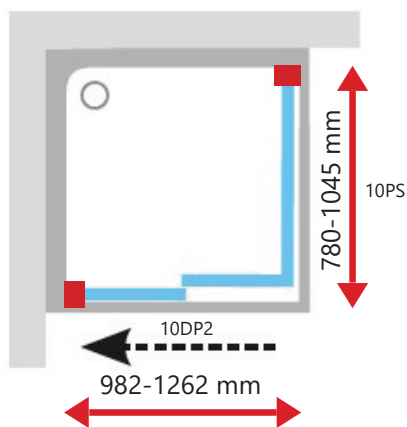

■ - Praplėtimo profilių vieta

10° serija

10DP2 - dviejų dalių stumdomos dušo durys

10PS - stacionari sienelė

Apdaila

BLIZGI SATINAS BALTA

10DP2
Kaina nuo 439 Eur

10DP2 + 10PS
Kaina nuo 439 + 199 Eur