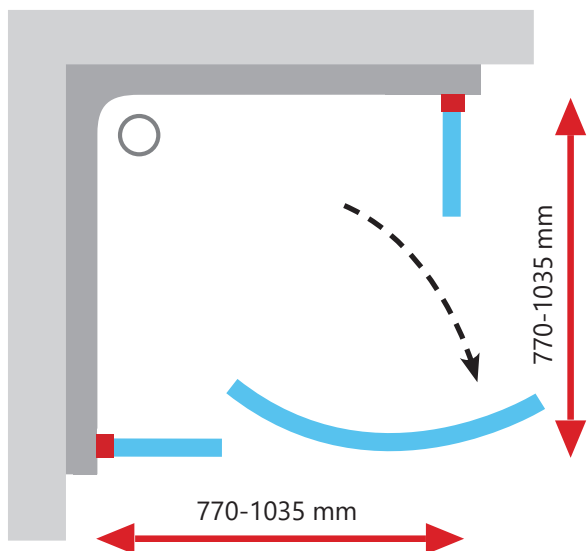

Pivot serija

PSKK3 - trijų dalių pusapvalė dušo kabina

Apdaila

BLIZGI SATINAS BALTA JUODA

PRAPĖTIMO PROFILIS

6 mm

STIKLO STORIS