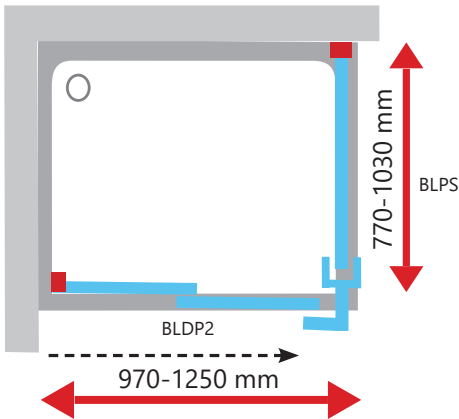

BLDP2 + BLPS
Kaina nuo 329 + 169 Eur