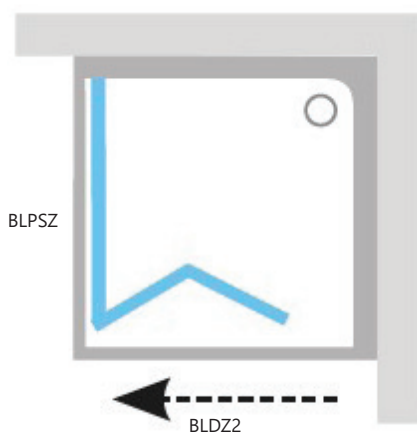

Apdaila

BLIZGI

6 mm

STIKLO STORIS

L 180° R

L/R VARIANTAS

BLDZ2
Kaina nuo 369 Eur

Tipas	Dydis (mm)
BLDZ2-70	670-710
BLDZ2-80	770-810
BLDZ2-90	870-910
BLPSZ-80	780-800
BLPSZ-90	880-900