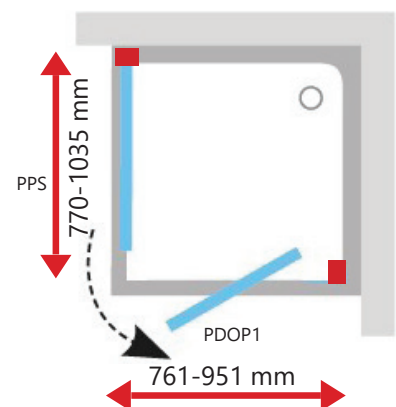

PDOP1 + PPS
Kaina nuo 299 + 159 Eur