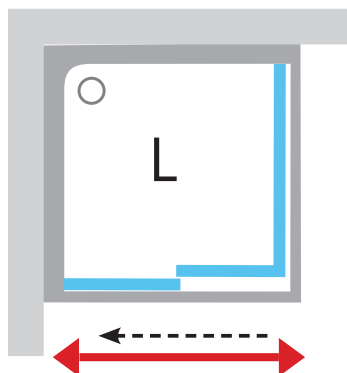

MSRV4
Kaina nuo 769 Eur

Apdaila

BLIZGI SATINAS BALTA

8/6 mm
STIKLO STORIS

L/R
L/R VARIANTAS

Tipas	Dydis (mm)
MSDPS-100/80 L/R	985-1005x785-805
MSDPS-100/100 L/R	985-1005x985-1005
MSDPS-110/80 L/R	1085-1105x785-805
MSDPS-120/80 L/R	1185-1205x785-805
MSDPS-120/90 L/R	1185-1205x885-905