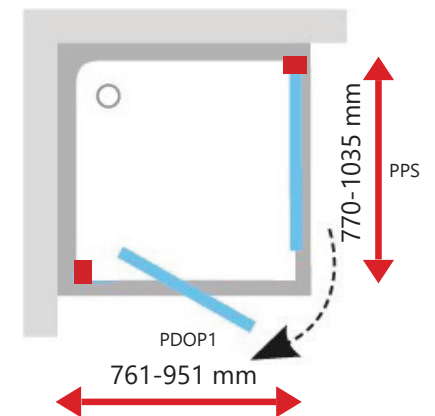

PSKK3
Kaina nuo 429 Eur

■ - Praplėtimo profilių vieta

Pivot serija

PDOP1 - varstomos vienos dalies dušo durys
 PPS - stacionari sienelė

Apdaila

- BLIZGI
- SATINAS
- BALTA
- JUODA

PPS + PDOP1 + PPS
Kaina nuo 159 + 299 + 159 Eur