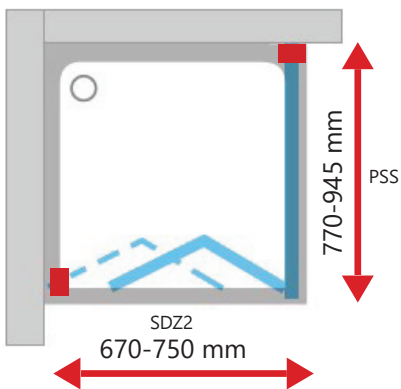

SDZ2 + PSS
Kaina nuo 199 + 135 Eur

■ - Praplėtimo profilių vieta