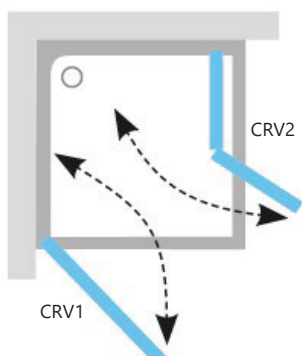

CRV2 + CRV2
Kaina nuo 329 + 329 Eur