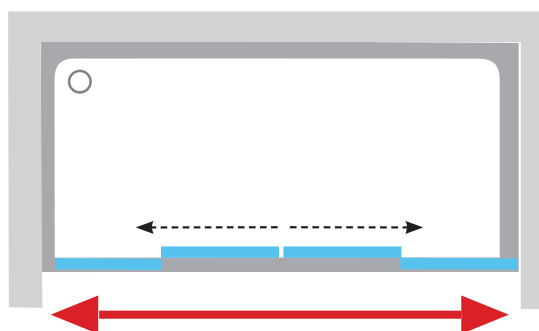

L/R VARIANTAS

Tipas	Dydis (mm)
MSD2-100 L/R	975-1015
MSD2-110 L/R	1075-1115
MSD2-120 L/R	1175-1215

MSD2
Kaina nuo 489 Eur

Apdaila

BLIZGI SATINAS BALTA

8/6 mm

STIKLO STORIS

Tipas	Dydis (mm)
MSD4-140	1375-1415
MSD4-160	1575-1615
MSD4-180	1775-1815
MSD4-200	1975-2015