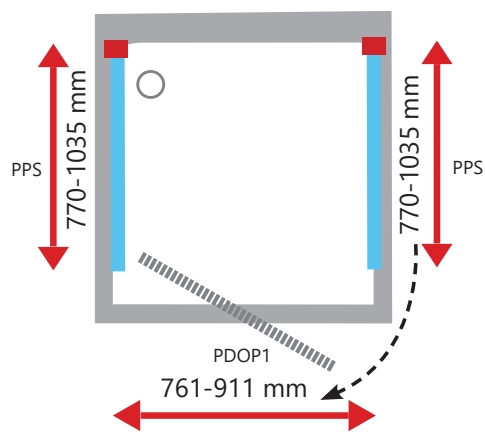

PSKK3
Kaina nuo 429 Eur

■ - Praplėtimo profilių vieta

Pivot serija

PDOP1 - varstomos vienos dalies dušo durys
 PPS - stacionari sienelė

Apdaila

- BLIZGI
- SATINAS
- BALTA
- JUODA

PPS + PDOP1 + PPS
Kaina nuo 159 + 299 + 159 Eur