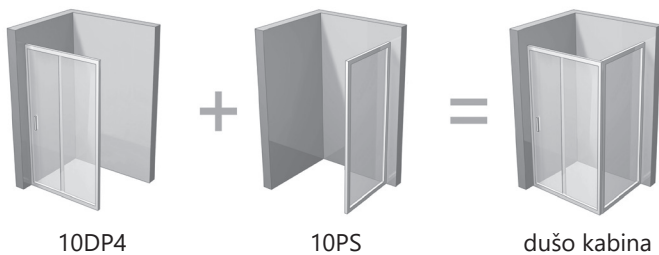

10° serija

10DP4 - keturių dalių stumdomos dušo durys

10PS - stacionari sienelė

Apdaila