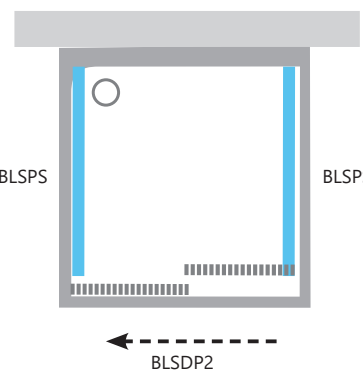

SATINAS

STIKLO APSAUGA ANTICALC®

STIKLO ATIDARYMAS

STIKLO STORIS

L/R VARIANTAS

Tipas	Dydis (mm)
BLSDP2-100	977-1005
BLSDP2-120	1177-1205

BLSDP2
Kaina nuo 319 Eur

Tipas	Dydis su BLSPS (mm)
BLSDP2-100	990-1018
BLSDP2-120	1190-1218

Tipas	Dydis (mm)
BLSPS-80	785-800
BLSPS-90	885-900

BLSDP2 + BLSPS
Kaina nuo 319 + 169 Eur

BLSPS + BLSDP2 + BLSPS
Kaina nuo 169 + 319 + 169 Eur

Blix serija

BLCP4 - keturių dalių pusapvalė stumdoma dušo kabina
 BLRV2 - keturių dalių kvadratinė stumdoma dušo kabina