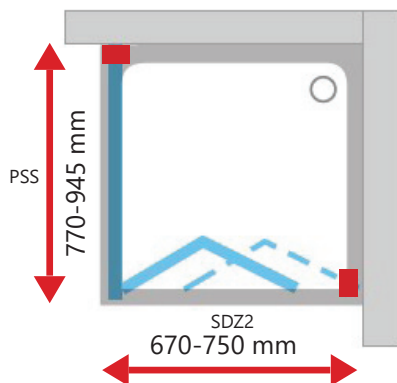

SDZ2 + PSS
Kaina nuo 199 + 135 Eur

■ - Praplėtimo profilių vieta