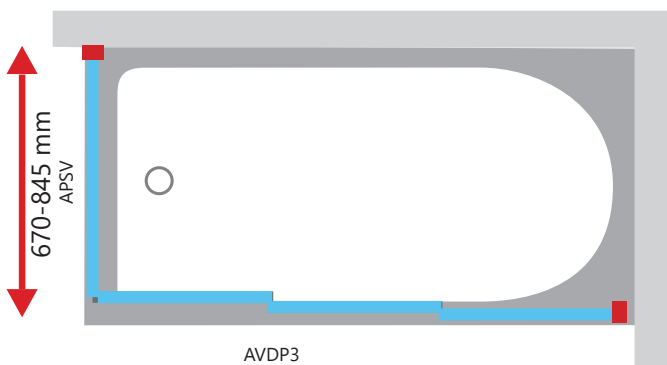

APSV
670-845 mm

AVDP3

1170-1250 mm

1470-1850 mm