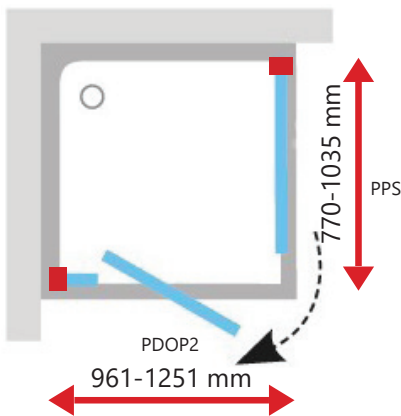

■ - Praplėtimo profilių vieta

PDOP1 + PPS
Kaina nuo 299 + 159 Eur

Pivot serija

PDOP2 - varstomos dvių dalių dušo durys
 PPS - stacionari sienelė

Apdaila

- BLIZGI
- SATINAS
- BALTA
- JUODA

PDOP2 + PPS
Kaina nuo 329 + 159 Eur