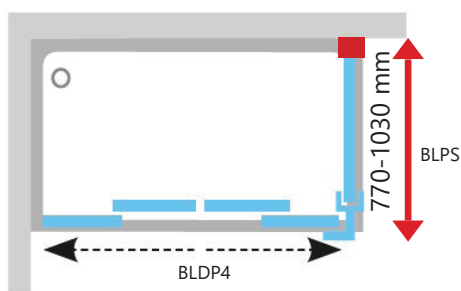

Skirtingų dydžių BLRV2K gaminių derinimas suteikia galimybę sukurti kvadrato arba stačiakampio formos dušo kabiną.

Apdaila

BLRV2K + BLRV2K
Kaina nuo 279 + 279 Eur

Apdaila

Tipas	Dydis (mm)
BLDP3-90	898-938

BLDP3
Kaina nuo 359 Eur

■ - Praplétimo profilių vieta

Blix serija

BLDP4 - keturių dalių stumdomos dušo durys
BLPS - stacionari sieniėlė

Apdaila

Tipas	Dydis (mm)
BLDP4-120	1170-1210
BLDP4-130	1270-1310
BLDP4-140	1370-1410
BLDP4-150	1470-1510
BLDP4-160	1570-1610
BLDP4-170	1670-1710
BLDP4-180	1770-1810
BLDP4-190	1870-1910
BLDP4-200	1970-2010

BLDP4
Kaina nuo 439 Eur

BLDP4 + BLPS
Kaina nuo 439 + 169 Eur

BLPS + BLDP4 + BLPS
Kaina nuo 169 + 439 + 169 Eur

■ - Praplėtimo profilių vieta

Blix serija

BLDZ2 - dviejų dalių stumdomos dušo durys
BLPSZ - stacionari sienelė