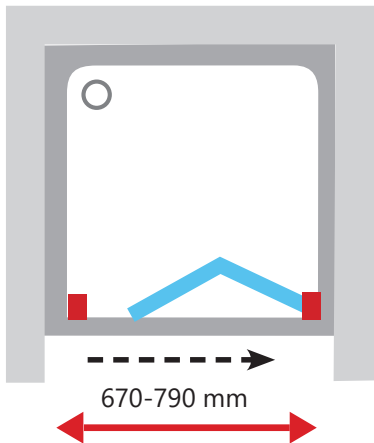

SDZ2
Kaina nuo 199 Eur